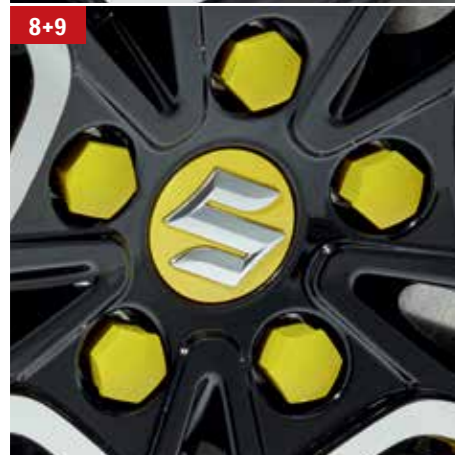

8 | Capace de prezoane pentru roți

Set compus din cinci bucăți, de culoare galben Champion (ZFT), pentru o roată.

Cod piesă 990E0-61M70-ZFT

9 | Capac central galben

Set compus din patru bucăți, de culoare galben Champion (ZFT), pentru un autovehicul.

Cod piesă 990E0-53R00-ZFT